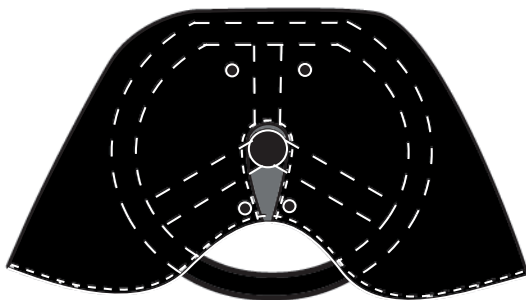

Housse Protège-mains/volant 10021spé Réf. CL0282

VUE DE FACE

VUE DE DOS

DESCRIPTIF :

- * Housse qui protège les mains de la pluie et du froid
- * Maintenu au volant par 4 boutons pression
- * Extérieur en PVC Soudé Haute Fréquence :
81% Polychlorure de vinyl
19% Polyester
- * Intérieur matelassé Trispace Confort 120grs/m².
Résistance thermique (Rct) 0.284m².k/w :
100% Polyester
- * Entretien :     