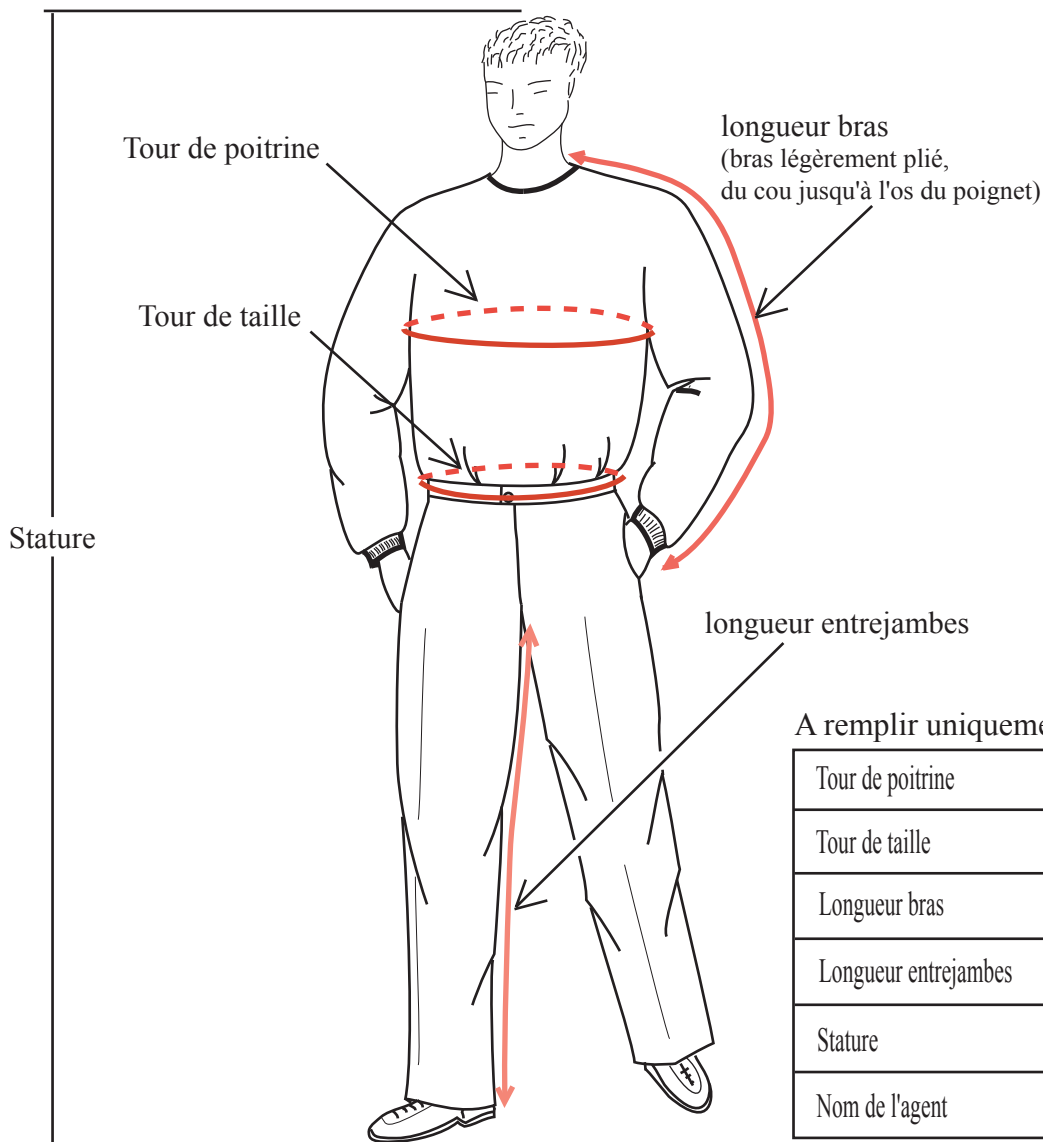

Moto Nautic

Fiche de prise de mesure

La sécurité sur mesure

A remplir uniquement pour taille sur mesure

Tour de poitrine	
Tour de taille	
Longueur bras	
Longueur entrejambes	
Stature	
Nom de l'agent	

Grille de taille: parka, veste, gilet, combinaison

Taille MOTO NAUTIC	S	M	L	XL	2X	3X
Tour de poitrine	80/88	88/96	96/104	104/112	112/120	120/128

Grille de taille: pantalon

Taille MOTO NAUTIC	S	M	L	XL	2X	3X
Tour de taille	72/80	80/88	88/96	96/104	104/112	112/120