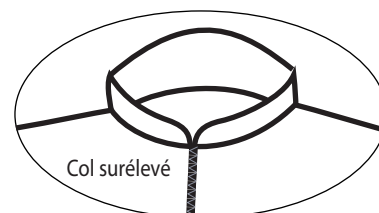

Gilet sans manche Réf. 05415

DESCRIPTIF :

- * Gilet uni sans manche
- * Fermeture à glissière
- * Encolure ronde
- * Élastiques de serrage dos

MATIERES :

- * Extérieur en Polycoton SBM
65 % Polyester
35% Coton
- * Doublure matelassée Trispace Confort 120 grs/m²
Résistance thermique (Rct) 0.284m².k/w
100 % Polyester

* Entretien: 40/△○×⊗Ⓟ

Coloris : Blanc ou Marine

OPTIONS :

- Marquage logo
- Doublure matelassée Trispace Confort 200grs/m²
Résistance thermique (Rct)0.405m².k/w
- Fermé par boutons pression
- Sans élastique dos
- Poche (int /ext)
- Liquette dos
- Col surélevé
- Col officier
- Col cheminée

Grille de taille:

Taille MOTO NAUTIC	S	M	L	XL	2X	3X
Tour de poitrine	80/88	88/96	96/104	104/112	112/120	120/128