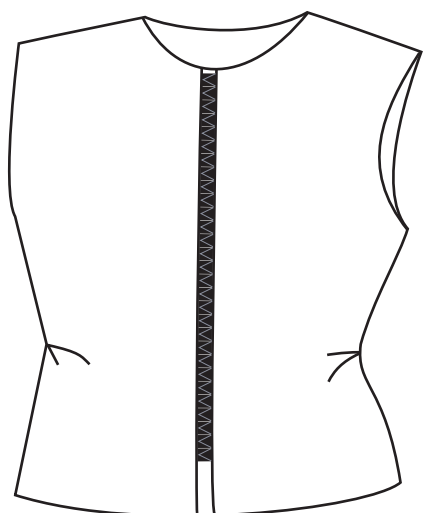

Gilet sans manche Réf. 05415

DESCRIPTIF :

- * Gilet uni sans manche
- * Fermeture à glissière
- * Encolure ronde
- * Élastiques de serrage dos

MATIERES :

- * Extérieur en Polycoton SBM
65 % Polyester
35% Coton
- * Doublure matelassée Trispace Confort 120 grs/m²
Résistance thermique (Rct) 0.284m².k/w
100 % Polyester

* Entretien: 40/△○×⊗Ⓟ

Coloris : Blanc ou Marine

OPTIONS :

- Marquage logo
- Doublure matelassée Trispace Confort 200grs/m²
Résistance thermique (Rct)0.405m².k/w
- Fermé par boutons pression
- Sans élastique dos
- Poche (int /ext)
- Liquette dos
- Col surélevé
- Col officier
- Col cheminée

Grille de taille:

Taille MOTO NAUTIC	S	M	L	XL	2X	3X
Tour de poitrine	80/88	88/96	96/104	104/112	112/120	120/128