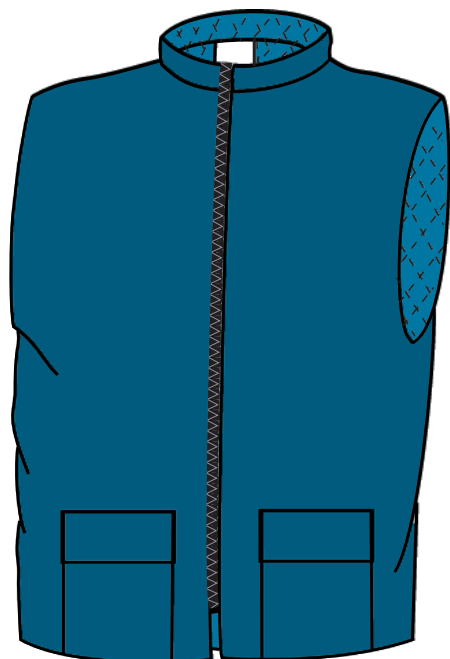

Gilet Réf. 38160G

DESCRIPTIF :

- * Gilet sans manche
- * Fermeture frontale à glissière
- * Col officier
- * 2 poches basses + rabats
- * 1 poche intérieure gauche
- * 1 poche téléphone intérieure droite

MATIERES :

- * Tissage Oxford polyester
enduction intérieure polyuréthane 200 grs/m²
75 % Polyester
25 % Polyuréthane
- * Doublure matelassée Trispace Confort 120 grs/m²
Résistance thermique (Rct) 0.284m².k/w
100 % Polyester
- * Entretien :

OPTIONS :

- Doublure matelassée Trispace Confort 200 grs/m²
Résistance thermique (Rct)0.405m².k/w
- Marquage logo
- Manches fixes
- Manches amovibles
- Adaptable à la Parka 38160

Gamme Coloris :

Blanc	Gris	Roy	Orange	Rouge	Vert prairie
Kaki	Marine	Noir		Fluo jaune	Fluo orange

Grille de taille:

Taille MOTO NAUTIC	S	M	L	XL	2X	3X
Tour de poitrine	80/88	88/96	96/104	104/112	112/120	120/128