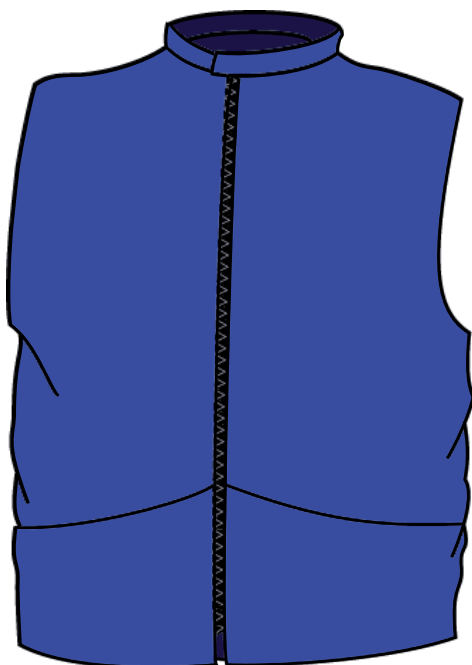

Moto Nautic

La sécurité sur mesure

Gilet Réf. 38120

DESCRIPTIF :

- * Gilet sans manche
- * Fermeture frontale à glissière
- * Col officier avec patte de serrage auto-agrippante
- * 2 grandes poches basses
- * 1 poche intérieure

MATIERES :

- * Tissage Oxford polyester
 enduction intérieure polyuréthane 200 grs/m²
 75 % Polyester
 25 % Polyuréthane
- * Doublure matelassée Trispace Confort 120 grs/m²
 Résistance thermique (Rct) 0.284m².k/w
 100 % Polyester

* Entretien :

OPTIONS :

Gamme Coloris :

Blanc	Gris	Roy	Orange	Rouge	Vert prairie
Kaki	Marine	Noir		Fluo jaune	Fluo orange

Grille de taille:

Taille MOTO NAUTIC	S	M	L	XL	2X	3X
Tour de poitrine	80/88	88/96	96/104	104/112	112/120	120/128