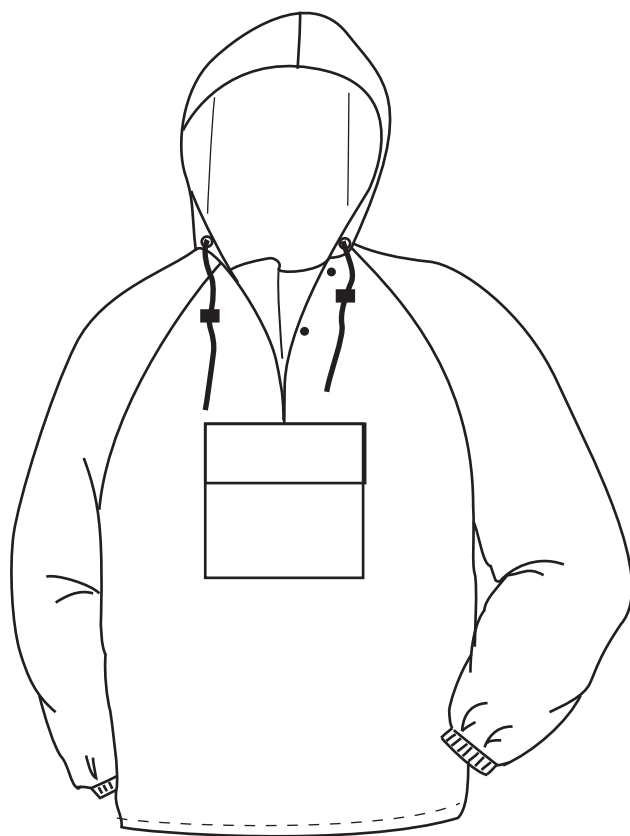

Vareuse Réf. 10004

DESCRIPTIF :

- * Vareuse de pluie cousue et soudée H.F.
- * Soufflet devant fermé par 2 boutons pression
- * Capuche à cordelière
- * Manches raglan
- * Poignets élastiques
- * 1 poche devant à rabat auto-agrippant

MATIERES :

- * PVC: 81% Polychlorure de vinyl
19% Polyester

- * Entretien: 40/△⊗⊗⊗

OPTIONS :

- Sans poche
- Poignets coupe-vent resserrés par bord-côte
- Cordelière en bas de vêtement

Gamme Coloris :

Blanc	Jaune	Gris	Gitane	Rouge
Kaki	Marine	Noir	Fluo jaune	Fluo orange

Grille de taille:

Taille MOTO NAUTIC	S	M	L	XL	2X	3X
Tour de poitrine	80/88	88/96	96/104	104/112	112/120	120/128