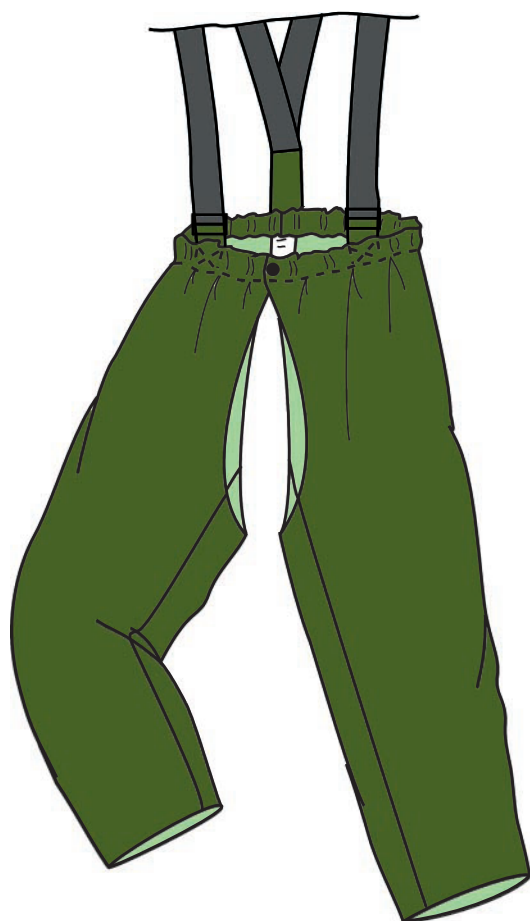

# Moto Nautic

La sécurité sur mesure

## Cuissardes Réf. 10030

### DESCRIPTIF :

- \* Cuissardes cousues et soudées H.F.
- \* Serrage à la taille par élastique
- \* Renfort entrejambe
- \* Fermées par 1 bouton pression
- \* Bretelles élastique réglables