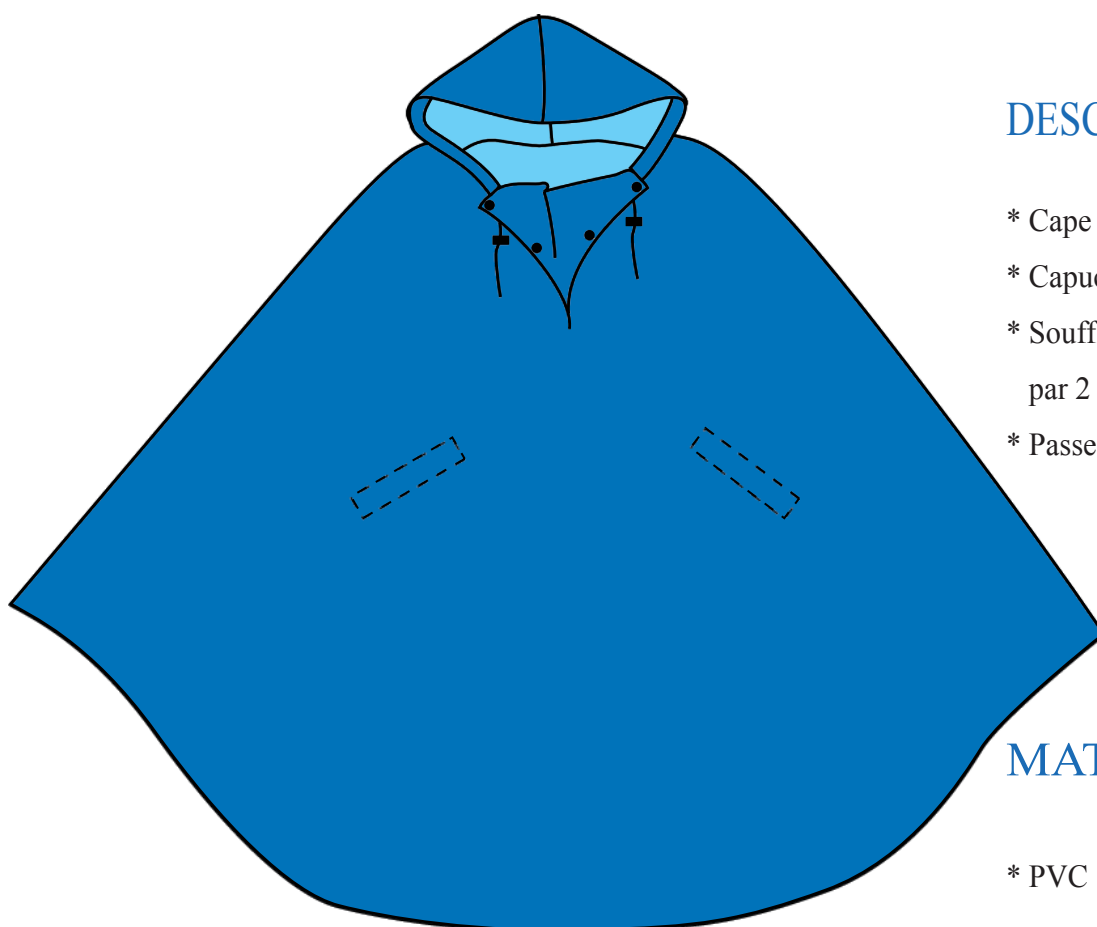

## Cape de pluie Réf. 10085

### DESCRIPTIF :

- \* Cape cousue et soudée H.F.
- \* Capuche + cordelière
- \* Soufflet devant fermé par 2 boutons pression
- \* Passe-mains intérieurs

### MATIERES :

- \* PVC : 81% Polychlorure de vinyl  
19% Polyester

### Grille de taille:

Taille MOTO NAUTIC	S	M	L	XL	2X	3X
Tour de taille	72/80	80/88	88/96	96/104	104/112	112/120